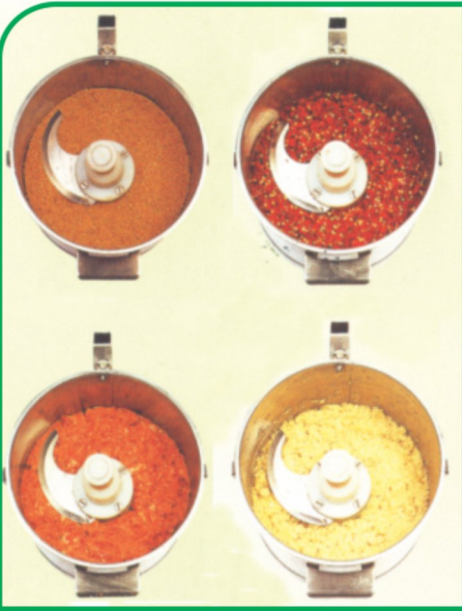

姜蒜切片机

AKS-MI10L
GINGER & GARLIC SLICER
(MESIN IRIS BAWANG DAN JAHE)
MADE IN CHINA 中國製造

SPECIFICATION	TYPE	AKS - MI10L
POWER		1.5 kw
CAPACITY		600 - 1000 kg/h
OVERALL DIMENSION		770 x 450 x 1010 mm
WEIGHT		105 kg

Gambar dan Spesifikasi Mesin tidak semua 100% sesuai
www.aksjakarta.com

多
功
能
切
碎
机

AKS-CC3L, AKS-CC5L

MULTIFUNCTION CUTTING MACHINE
For Meat, Ginger, Garlic, Capsicum Etc.

MADE IN CHINA 中國製造

SPECIFICATION	TYPE	AKS - CC3L	AKS - CC5L
CAPACITY		3 Liter	5 Liter
MAIN MOTOR		0.75 Kw	1.1 Kw
POWER SUPPLY		220V (50/60 Hz)	220V (50/60 Hz)
BLADE SPEED		1400 / 2900 rpm	1400 / 2900 rpm
OVERALL DIMENSION		36 x 34 x 62 cm	43 x 39 x 70 cm
WEIGHT		22 Kg	32 Kg

Gambar dan Spesifikasi Mesin tidak semua 100% sesuai

www.aksjakarta.com

多
功
能
切
碎
机

AKS-CC8L, AKS-CC13L

MULTIFUNCTION CUTTING MACHINE
For Meat, Ginger, Garlic, Capsicum Etc.

MADE IN CHINA 中國製造

SPECIFICATION	TYPE	AKS - CC8L	AKS - CC13L
CAPACITY		8 Liter	13 Liter
MAIN MOTOR		1.5 Kw	2.2 Kw
POWER SUPPLY		220V (50/60 Hz)	220V (50/60 Hz)
BLADE SPEED		1400 / 2900 rpm	1400 / 2900 rpm
OVERALL DIMENSION		42 x 43 x 79 cm	50 x 46 x 86 cm
WEIGHT		35 Kg	55 Kg